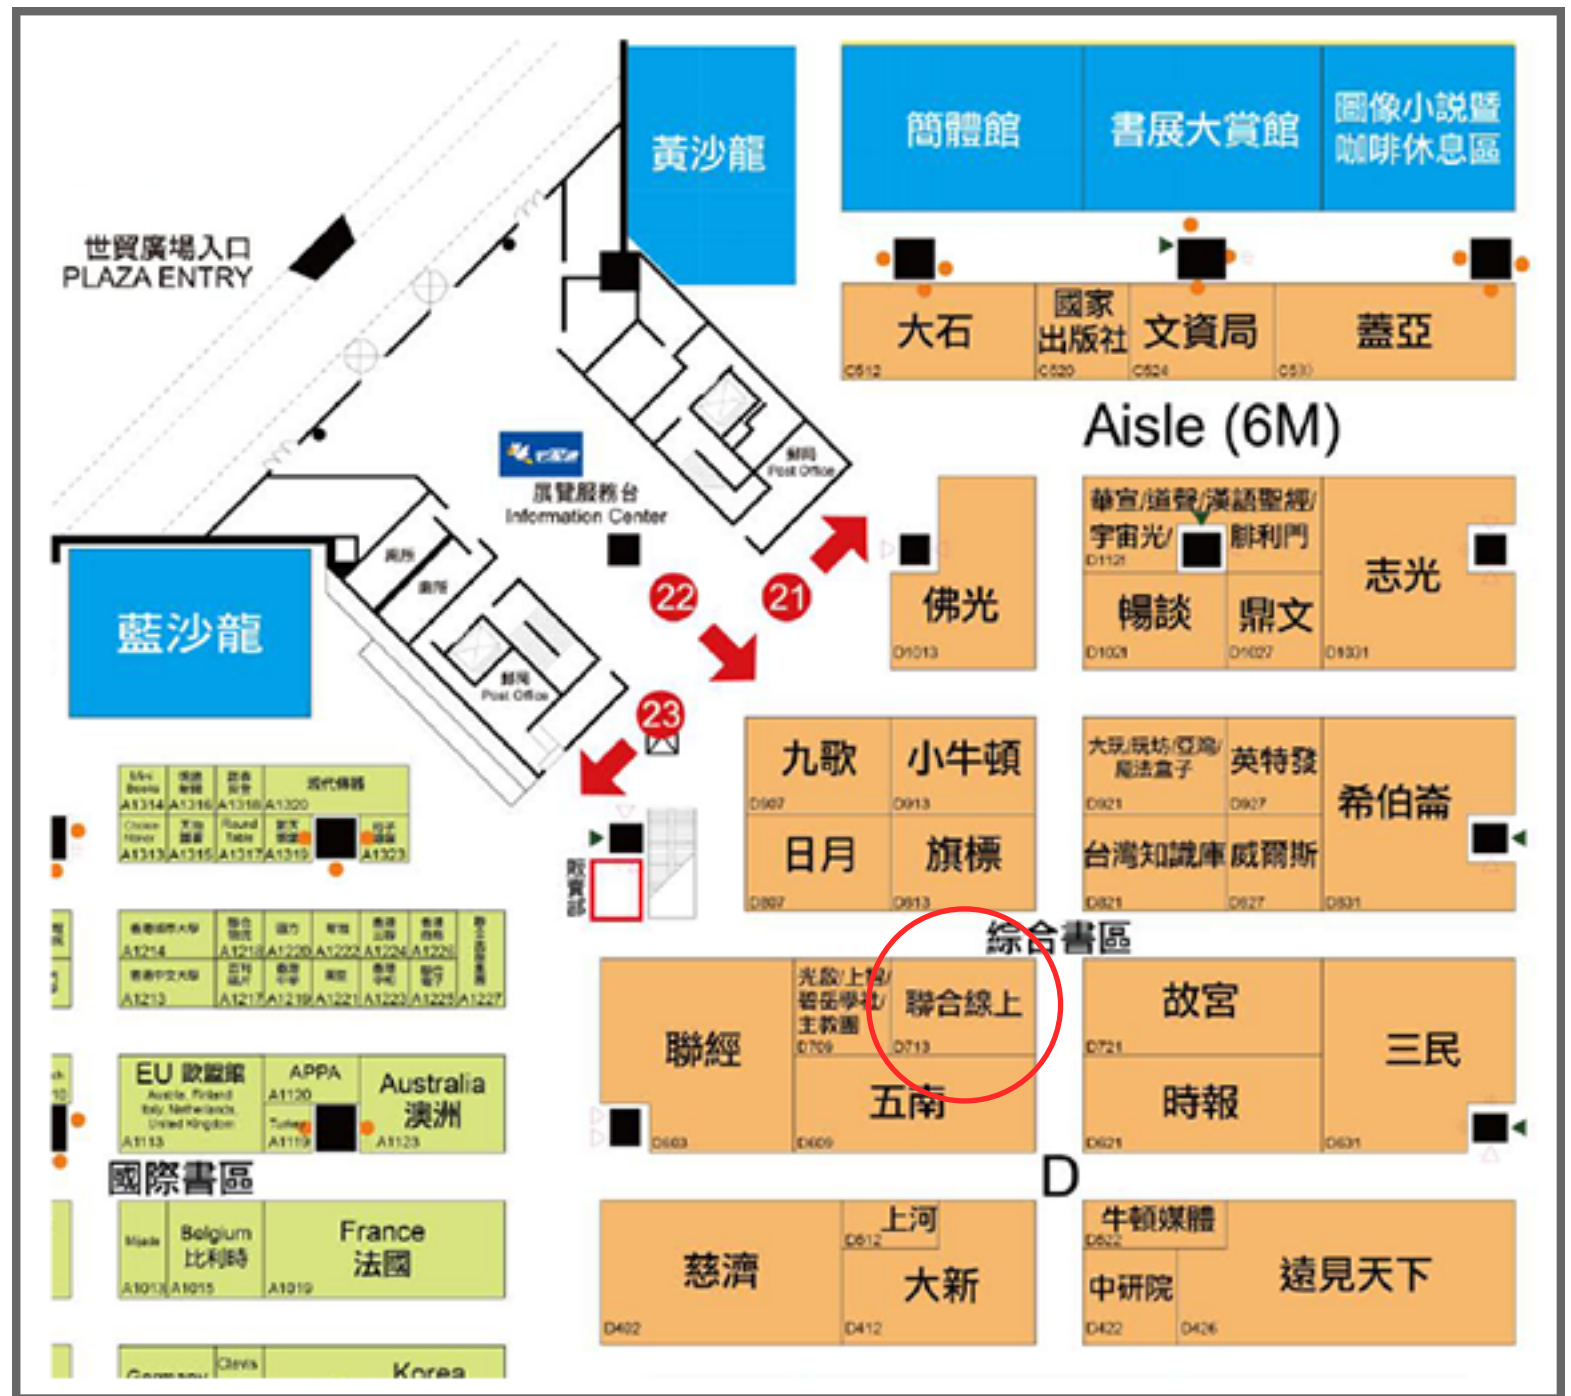

# 2015年第23屆台北國際書展 展覽一館平面圖

## TWTC Hall 1 Floor Plan

- 公共區域
- 售票亭 Ticket Office
- 綜合書區
- 國際書區
- 數位書區
- 動漫與輕小說書區
- 展場柱子 Pillar
- 出入口 Entrance
- 餐飲販賣點 Food and Beverages Kiosk
- 消防箱 Hydrant
- 滅火器 Fire Extinguisher
- 電箱 Control Panels
- 感測器 Detector
- 空調箱 Air Conditioner
- 抽風百葉 Exhaust Port
- 保持淨空，禁止置物及設置攤位 Areas must be kept clear at all times

聯合線上 讀書吧攤位 D713

主題廣場 Theme Square